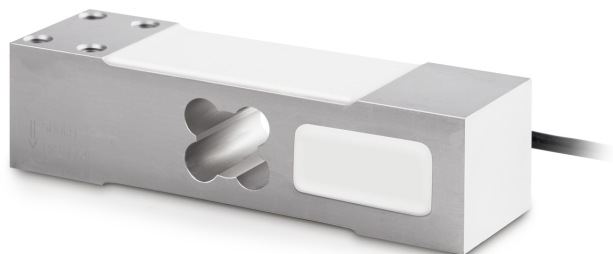

KERN CP 400-3P2

KERN

Célula de pesagem single-point de alumínio

Homologação

Sinal CE ✓

Desenho

Forma de construção	Célula de pesagem Single Point
Dimensões (L×P×A)	150×44×40 mm
Material	alumínio
Comprimento do cabo	2 m
Montagem - aplicação de força	4 × furo roscado M8
Montagem - dissipação de força	4 × furo roscado M8